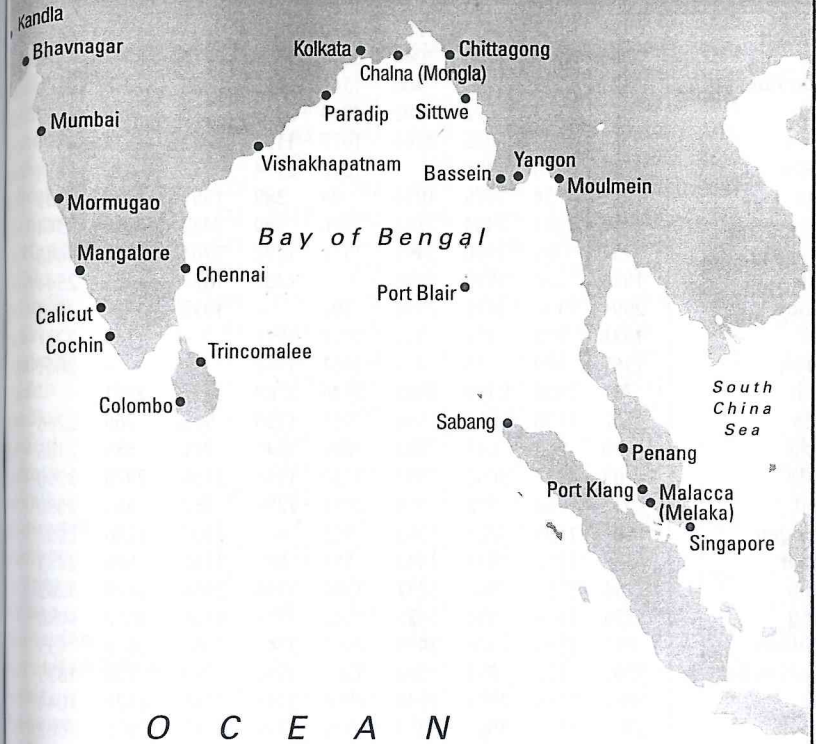

Area G Australasia, New Guinea and the Pacific Islands.

Area H The West Coast of North and South America.

AREA E

AREA E

Reeds Marine Distance Tables THE RED SEA, THE GULF & INDIAN OCEAN

AREA E	Aden	Bahrain	Bandar Abbas	Bushehr	Cochin	Colombo	Dubai	Fujairah	Jeddah
Aden	—	1732	1453	1792	1850	2094	1531	1365	701
Aqaba	1246	2974	2695	3044	3090	3334	2773	2607	574
Bandar Abbas	1453	341	—	400	1549	1835	135	118	2149
Basrah	1967	322	572	192	2064	2349	520	605	2663
Bassein	3251	3284	3005	3344	1477	1194	3083	2917	3363
Bushehr	1792	170	400	—	1888	2174	312	425	2488
Calicut	1815	1754	1475	1814	84	389	1553	1387	2509
Chennai	2650	2683	2404	2743	876	590	2482	2316	3344
Chittagong	3352	3385	3106	3445	1578	1292	3264	3018	4046
Cochin	1850	1828	1549	1888	—	307	1627	1461	2544
Colombo	2094	2114	1835	2174	307	—	1913	1747	2788
Dubai	1531	298	135	312	1627	1913	—	149	2227
Fujairah	1365	400	128	425	1461	1747	149	—	2061
Jeddah	701	2428	2149	2488	2544	2788	2227	2061	—
Kandla	1567	1136	857	1196	953	1255	935	769	2266
Karachi	1470	922	643	982	1039	1341	721	555	2166
Kolkata	3304	3337	3058	3397	1530	1244	3136	2970	3998
Kuwait	1917	263	518	154	2013	2299	462	583	2590
Mormugao	1687	1505	1226	1565	365	669	1304	1216	2383
Mumbai	1657	1352	1073	1412	585	889	1151	985	2353
Paradip	3154	3187	2908	3247	1380	1194	2986	2820	3263
Penang	3336	3369	3090	3429	1562	1276	3168	3002	4030
Port Sudan	658	2385	2106	2445	2501	2745	2184	2018	155
Port Sultan Qaboos	1203	532	253	592	1301	1596	283	153	1899
Quseir	1061	2788	2509	2848	2904	3148	2587	2421	1044
Rangoon	3309	3342	3063	3402	1535	1249	3141	2975	4003
Ras Tanura	1773	122	382	145	1869	2155	290	447	2469
Sabang	3016	3059	2767	3114	1260	970	2838	2680	3766
Safaga	1109	2836	2557	2896	2952	3196	2635	2469	437
Singapore	3627	3660	3380	3720	1853	1567	3458	3292	4321
Sittwe	3285	3318	3039	3378	1511	1225	3117	2951	3979
Suez	1307	3034	2755	3094	3150	3394	2833	2667	636
Vishakhapatnam	2914	2947	2668	3007	1140	866	2746	2580	3608